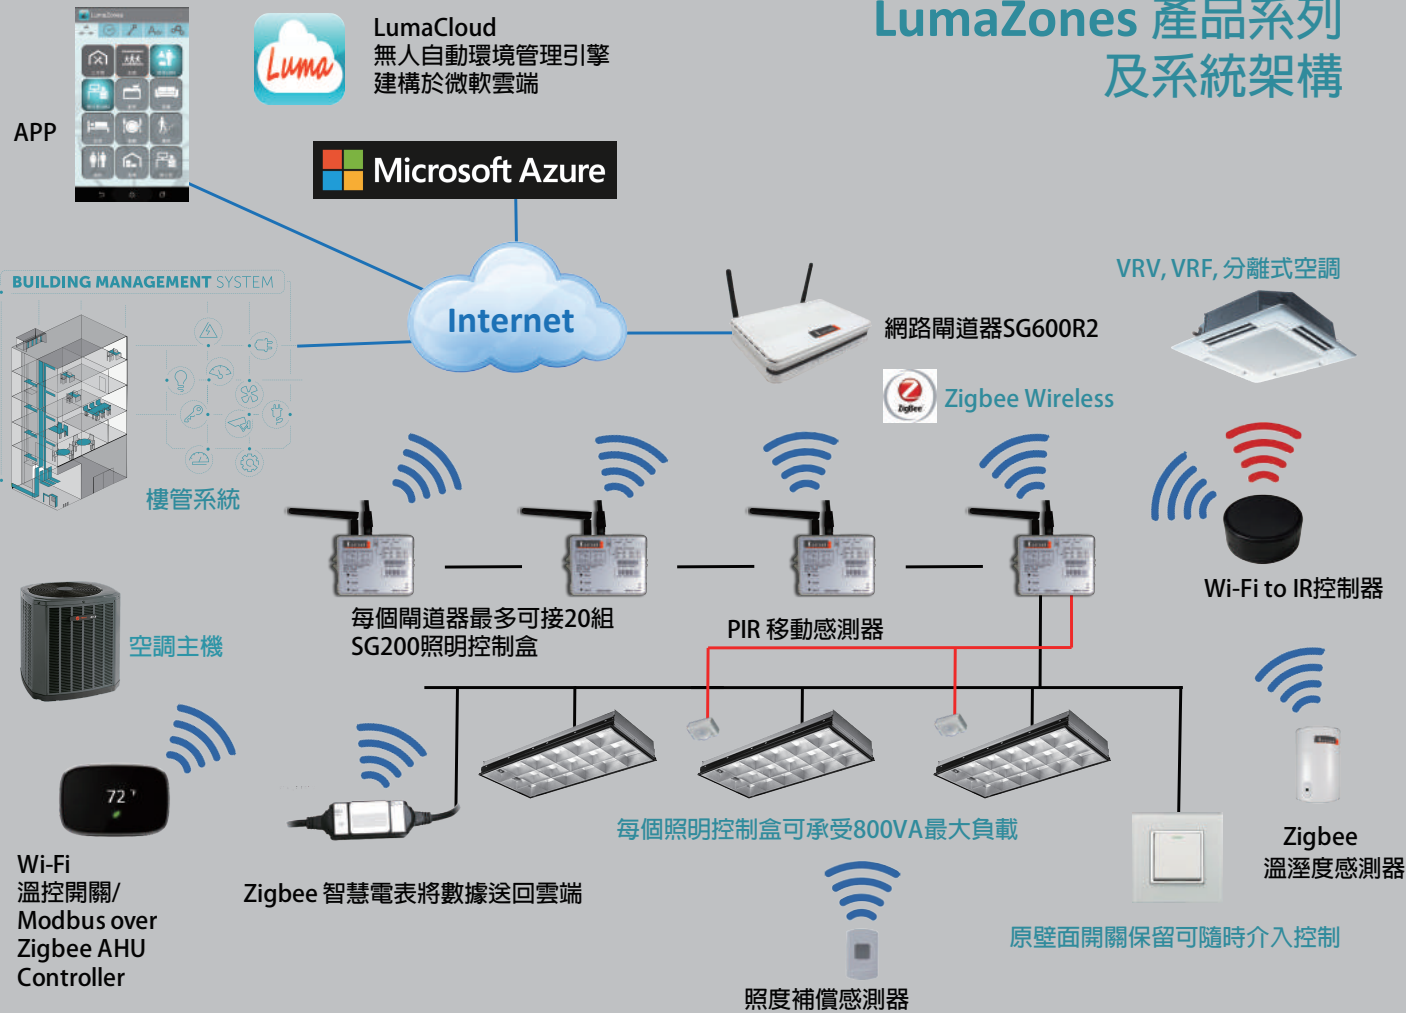

* 假設 8 小時 Busy(忙碌); 6 小時 Sensor(人員活動較少); 2 小時 Silent(靜止)
 ** 35kW 製冷能力 EER=5.5W/W 平均負載 40%
 *** 原設定 25 °C; Busy 26°C; Sensor 27°C; Silent Off; 假設升高設定溫度每度省電6%

雲端智慧建築系統

LumaZones Autonomous Systems

Lumani率先發表領先世界的全自動照明，本系統如同無人自駕車般不須人為控制燈光，而且也附帶各式空調連動控制，包含分離式及中央系統。這代表您再也不需要開關及調整照明及空調系統！本系統會獨立自行操作並根據收集到的數據，包含人流、照度、溫度、濕度、耗電量，來決定系統要做什么。最棒的是，不僅隨時可以省電，更是省去了做能耗分析的成本跟麻煩，同時更確保所有人員的環境舒適度。

綠能、舒適、生產力

所有功能互相連動、共存、和諧地一起運作，我們產品設計的初衷就以確保人員舒適度為節能的首要條件。位於雲端的環境管理引擎根據人員活動，鎖定照度及溫溼度的舒適區，甚至作能耗限制，來預測照明及空調系統的操作模式。若系統也配備了可變色溫燈具，色溫管理也能無痕地融入所有自動操作的功能，形成一個環境全面管控的自動平台。

LumaZones 產品系列 及系統架構

LumaZones 節能網幫助您輕易地洞悉商機

不須額外的第三方軟體，我們的雲端儀表板及統計表提供即時環境狀態監控、人員空間利用、及能耗統計資料，幫助您了解存在已久卻又讓人不甚了解的商業空間內涵輪廓。現在您可以利用這些數據加強人員安排、空間運用、設備管理，甚至作為櫃位租金定價根據，提高整個商業建物的生產力及價值。

Internet Access

SG600R2 Internet Gateway

Zigbee Devices

SG200 Lighting Control Box
SG110A Temperature & Humidity Sensor
SG90 Zigbee to Modbus Converter
LS100 Lux Sensor