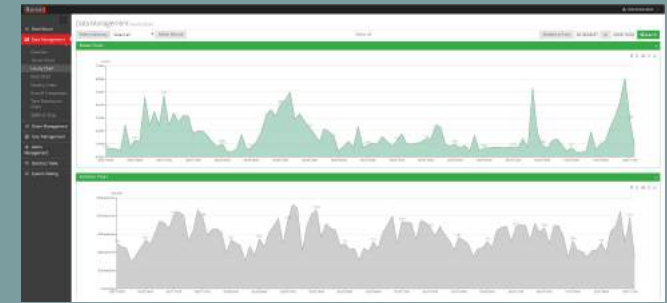

LumaZones 產品系列 及系統架構

LumaZones 節能網幫助您輕易地洞悉商機

不須額外的第三方軟體，我們的雲端儀表板及統計表提供即時環境狀態監控、人員空間利用、及能耗統計資料，幫助您了解存在已久卻又讓人不甚了解的商業空間內涵輪廓。現在您可以利用這些數據加強人員安排、空間運用、設備管理，甚至作為櫃位租金定價根據，提高整個商業建物的生產力及價值。

Internet Access

SG600R2 Internet Gateway

Zigbee Devices

SG200 Lighting Control Box
SG110A Temperature & Humidity Sensor
SG90 Zigbee to Modbus Converter
LS100 Lux Sensor

Wi-Fi Devices

SG211 HVAC Infrared Controller
TS004 Thermostat 80-260VAC
TS005 Thermostat 24VAC

Other Devices

TS006 Modbus AHU Controller
CA002S(P) PIR Motion Sensor Set

Service Packs

MS002 LumaCloud Control Annual Fee
MS003 LumaCloud Energy Web Annual Fee
MS004 LumaCloud Control API
MS005 LumaCloud Data API
MS006 LumaCloud Control & Data API

Google Play
APP Download

LinkedIn

Facebook

新加坡商如萬億有限公司台灣分公司
台北市 11158
士林區福國路95號6樓之7
+886 2 2836 0767
lumazones@lumazones.com
www.lumazones.com