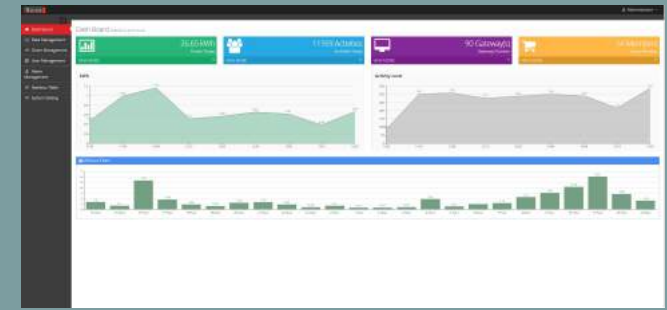

* 假設 8 小時 Busy(忙碌); 6 小時 Sensor(人員活動較少); 2 小時 Silent(靜止)
 ** 35kW 製冷能力 EER=5.5W/W 平均負載 40%
 *** 原設定 25 °C; Busy 26°C; Sensor 27°C; Silent Off; 假設升高設定溫度每度省電6%

雲端智慧建築系統

LumaZones Autonomous Systems

Lumani率先發表領先世界的全自動照明，本系統如同無人自駕車般不須人為控制燈光，而且也附帶各式空調連動控制，包含分離式及中央系統。這代表您再也不需要開關及調整照明及空調系統！本系統會獨立自行操作並根據收集到的數據，包含人流、照度、溫度、濕度、耗電量，來決定系統要做什么。最棒的是，不僅隨時可以省電，更是省去了做能耗分析的成本跟麻煩，同時更確保所有人員的環境舒適度。

綠能、舒適、生產力

所有功能互相連動、共存、和諧地一起運作，我們產品設計的初衷就以確保人員舒適度為節能的首要條件。位於雲端的環境管理引擎根據人員活動，鎖定照度及溫溼度的舒適區，甚至作能耗限制，來預測照明及空調系統的操作模式。若系統也配備了可變色溫燈具，色溫管理也能無痕地融入所有自動操作的功能，形成一個環境全面管控的自動平台。

LumaZones 產品系列 及系統架構

LumaZones 節能網幫助您輕易地洞悉商機